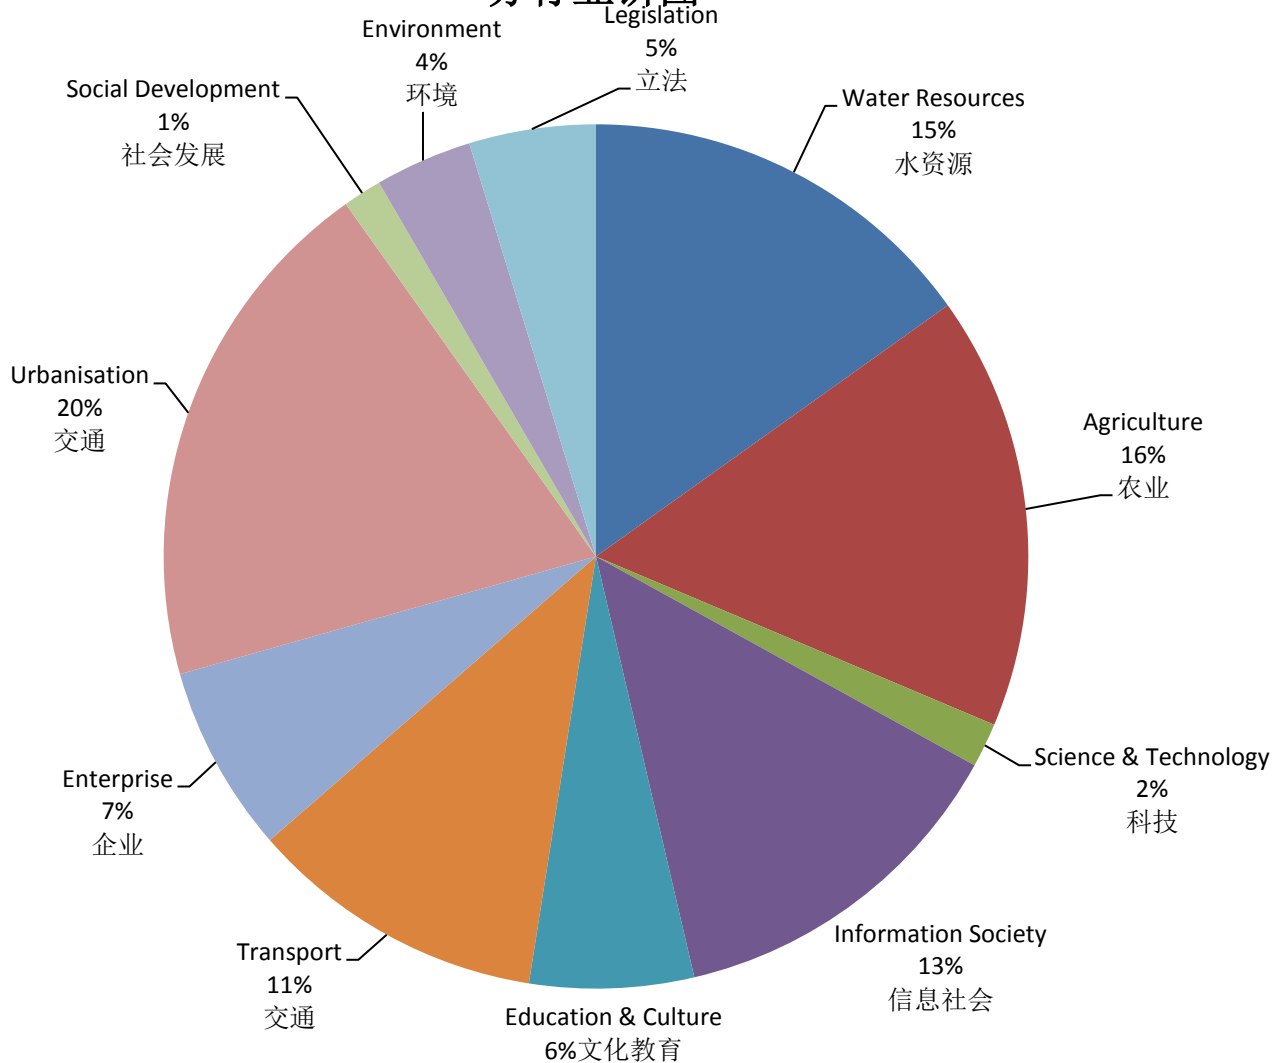

EU-China Policy Dialogues Support Facility II

Breakdown by sector

分行业饼图